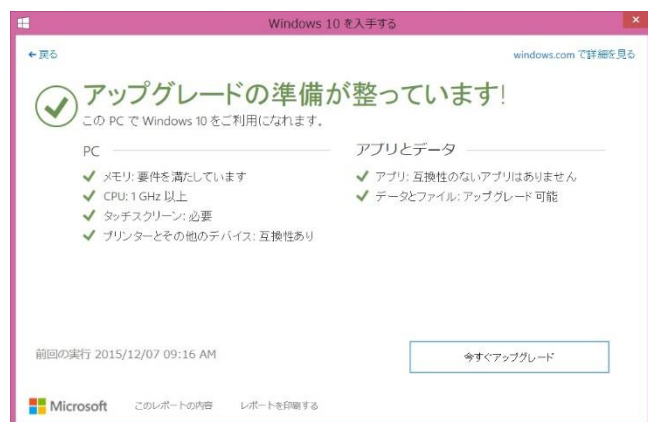

Windows 7 のパソコンの乗り換え対象は Windows 8.1 ではなく 10 になるはずですが。

ならば無償期間中にアップグレードを行い、要らぬ出費を抑えるのが得策です。

今のうちに新しい OS に慣れておけば、2020 年の混乱期にパソコン屋に足元を見られることもないでしょう。

Windows 10 にアップグレードする理由。

それは『その日』のための準備を四年後ではなく、今しておかなければならないからです。

今使われているパソコンが Windows 10 にアップグレード可能かは『Windows 10 を入手する』アプリで確認できます。

次回は Windows 10 で搭載された新機能をご紹介します。

どんな人にもどんな時もどんな所にも
ソコロに出逢えた人にソコロのココロを届けます。

～セミナーのお知らせ～

*1 時間程度の講習です

ホームページ作成

create HoPe

簡単・楽々・知識不要!